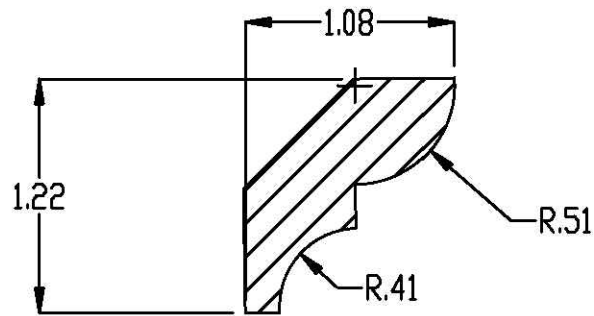

TITLE: 5" Bead Board

coastalclassicrailings.com

SCALE: 1:1.25 | 18' 6" Long 9 per box

TITLE: 287 Rake Molding	
coastalclassicroailings.com	
SCALE: 1/1	16' Long 10 per box

TITLE:	Rams Crown
	coastalclassicalings.com
SCALE: 1:1	16' Long 10per box

TITLE:	1.5" Baluster
coastalclassicrailings.com	
SCALE: 1:1	12' Long

TITLE:	RB3 Casing
	coastalclassicalings.com
SCALE: 1:1.25	16' Long 8 per box

TITLE: 75 Bed Molding

coastalclassicroailings.com

SCALE: 1:1

16' Long 24 per box

TITLE:	Historic Sill
	coastalclassicroailings.com
SCALE: 1:1	16' Long 4 per box

TITLE: BASE CAP	
coastalclassicalings.com	
SCALE: 1:1	16' Long 32 per box

TITLE:	3" crown
	coastalclassicroailings.com
SCALE: 1:1.25	18' 6" Long 8 per box

TITLE:	4" crown
	coastalclassicroailings.com
SCALE:	1:1.25 18' 6" Long 6 per box

TITLE:	5' crown
	coastalclassicroailings.com
SCALE: 1:1.25	18' 6" Long 7 per box

TITLE:	3"louver
	coastalclassicalings.com
SCALE: 1:1	16' Long 7 per box