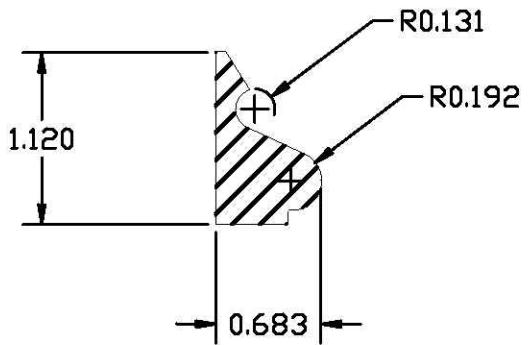

TITLE: 5" Bead Board

coastalclassicrailings.com

SCALE: 1:1.25 | 18' 6" Long 9 per box

TITLE: 287 Rake Molding	
coastalclassicroailings.com	
SCALE: 1/1	16' Long 10 per box

TITLE:	Rams Crown
	coastalclassicalings.com
SCALE: 1:1	16' Long 10per box

TITLE:	1.5" Baluster
coastalclassicrailings.com	
SCALE: 1:1	12' Long

TITLE:	RB3 Casing
	coastalclassicalings.com
SCALE: 1:1.25	16' Long 8 per box

TITLE: 75 Bed Molding

coastalclassicroailings.com

SCALE: 1:1

16' Long 24 per box

TITLE:	Historic Sill
	coastalclassicroailings.com
SCALE: 1:1	16' Long 4 per box

TITLE: BASE CAP	
coastalclassicalings.com	
SCALE: 1:1	16' Long 32 per box

TITLE:	3" crown
	coastalclassicroailings.com
SCALE: 1:1.25	18' 6" Long 8 per box

TITLE:	4" crown
	coastalclassicroailings.com
SCALE:	1:1.25 18' 6" Long 6 per box

TITLE:	5' crown
	coastalclassicroailings.com
SCALE: 1:1.25	18' 6" Long 7 per box

TITLE:	3"louver
	coastalclassicalings.com
SCALE: 1:1	16' Long 7 per box