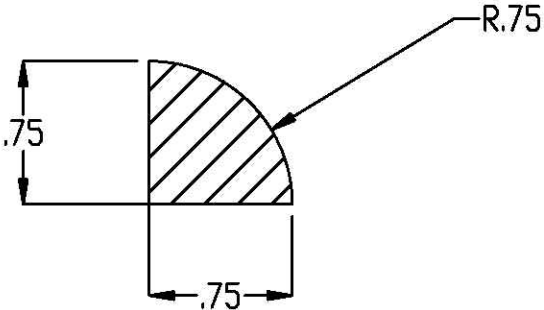

16' Long 24 per box

TITLE:	Historic Sill
	coastalclassicroailings.com
SCALE: 1:1	16' Long 4 per box

TITLE: BASE CAP	
coastalclassicalings.com	
SCALE: 1:1	16' Long 32 per box

TITLE:	3" crown
	coastalclassicroailings.com
SCALE: 1:1.25	18' 6" Long 8 per box

TITLE:	4" crown
	coastalclassicroailings.com
SCALE:	1:1.25 18' 6" Long 6 per box

TITLE:	5' crown
	coastalclassicroailings.com
SCALE: 1:1.25	18' 6" Long 7 per box

TITLE:	3"louver
	coastalclassicalings.com
SCALE: 1:1	16' Long 7 per box