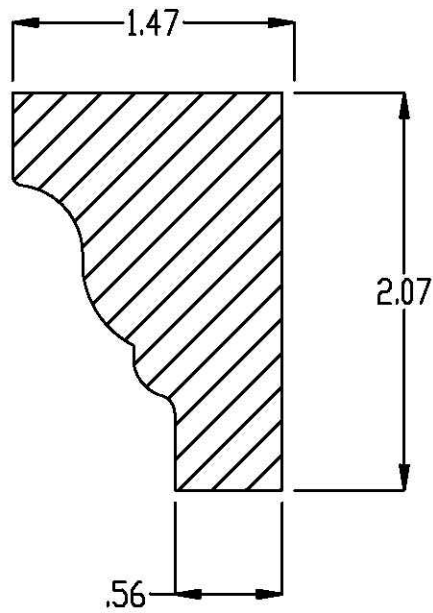

TITLE: 5" Bead Board

coastalclassicrailings.com

SCALE: 1:1.25 | 18' 6" Long 9 per box

TITLE: 287 Rake Molding	
coastalclassicroailings.com	
SCALE: 1/1	16' Long 10 per box

TITLE:	Rams Crown
	coastalclassicalings.com
SCALE: 1:1	16' Long 10per box

TITLE:	1.5" Baluster
coastalclassicrailings.com	
SCALE: 1:1	12' Long

TITLE:	RB3 Casing
	coastalclassicalings.com
SCALE: 1:1.25	16' Long 8 per box

TITLE: 75 Bed Molding

coastalclassicroailings.com

SCALE: 1:1

16' Long 24 per box

TITLE:	Historic Sill
	coastalclassicroailings.com
SCALE: 1:1	16' Long 4 per box

TITLE: BASE CAP	
coastalclassicalings.com	
SCALE: 1:1	16' Long 32 per box

TITLE:	3" crown
	coastalclassicroailings.com
SCALE: 1:1.25	18' 6" Long 8 per box

TITLE:	4" crown
	coastalclassicroailings.com
SCALE:	1:1.25 18' 6" Long 6 per box

TITLE:	5' crown
	coastalclassicroailings.com
SCALE: 1:1.25	18' 6" Long 7 per box

TITLE:	3"louver
	coastalclassicalings.com
SCALE: 1:1	16' Long 7 per box