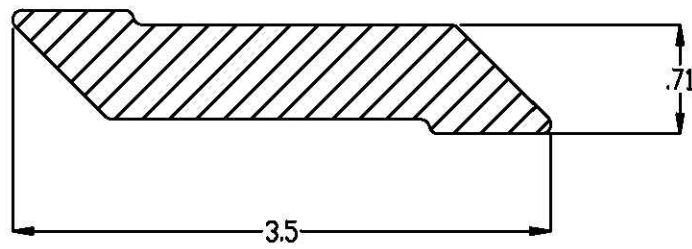

16' Long 24 per box

TITLE:	Historic Sill
	coastalclassicroailings.com
SCALE: 1:1	16' Long 4 per box

TITLE: BASE CAP	
coastalclassicalings.com	
SCALE: 1:1	16' Long 32 per box

TITLE:	3" crown
	coastalclassicroailings.com
SCALE: 1:1.25	18' 6" Long 8 per box

TITLE:	4" crown
	coastalclassicroailings.com
SCALE:	1:1.25 18' 6" Long 6 per box

TITLE:	5' crown
	coastalclassicroailings.com
SCALE: 1:1.25	18' 6" Long 7 per box

TITLE:	3"louver
	coastalclassicalings.com
SCALE: 1:1	16' Long 7 per box