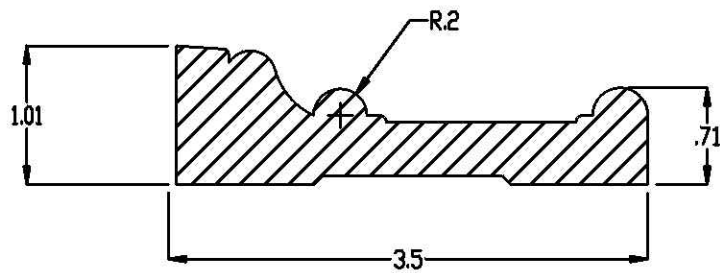

TITLE: 5" Bead Board

coastalclassicrailings.com

SCALE: 1:1.25 | 18' 6" Long 9 per box

TITLE: 287 Rake Molding	
coastalclassicroailings.com	
SCALE: 1/1	16' Long 10 per box

TITLE:	Rams Crown
	coastalclassicalings.com
SCALE: 1:1	16' Long 10per box

TITLE:	1.5" Baluster
coastalclassicrailings.com	
SCALE: 1:1	12' Long

TITLE:	RB3 Casing
	coastalclassicalings.com
SCALE: 1:1.25	16' Long 8 per box

TITLE: 75 Bed Molding

coastalclassicroailings.com

SCALE: 1:1

16' Long 24 per box

TITLE:	Historic Sill
	coastalclassicroailings.com
SCALE: 1:1	16' Long 4 per box

TITLE: BASE CAP	
coastalclassicalings.com	
SCALE: 1:1	16' Long 32 per box

TITLE:	3" crown
	coastalclassicroailings.com
SCALE: 1:1.25	18' 6" Long 8 per box

TITLE:	4" crown
	coastalclassicroailings.com
SCALE:	1:1.25 18' 6" Long 6 per box

TITLE:	5' crown
	coastalclassicroailings.com
SCALE: 1:1.25	18' 6" Long 7 per box

TITLE:	3"louver
	coastalclassicalings.com
SCALE: 1:1	16' Long 7 per box