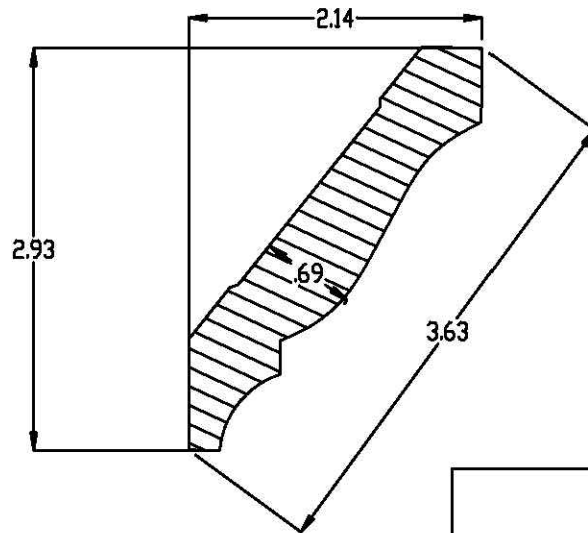

TITLE:	1.5" Baluster
coastalclassicrailings.com	
SCALE: 1:1	12' Long

TITLE:	RB3 Casing
	coastalclassicalings.com
SCALE: 1:1.25	16' Long 8 per box

TITLE: 75 Bed Molding

coastalclassicroailings.com

SCALE: 1:1

16' Long 24 per box

TITLE:	Historic Sill
	coastalclassicroailings.com
SCALE: 1:1	16' Long 4 per box

TITLE: BASE CAP	
coastalclassicalings.com	
SCALE: 1:1	16' Long 32 per box

TITLE:	3" crown
	coastalclassicroailings.com
SCALE: 1:1.25	18' 6" Long 8 per box

TITLE:	4" crown
	coastalclassicroailings.com
SCALE:	1:1.25 18' 6" Long 6 per box

TITLE:	5' crown
	coastalclassicroailings.com
SCALE: 1:1.25	18' 6" Long 7 per box

TITLE:	3"louver
	coastalclassicalings.com
SCALE: 1:1	16' Long 7 per box

TITLE:

BASE CAP

coastalclassicrollings.com

SCALE: 1:1

16' Long 32 per box