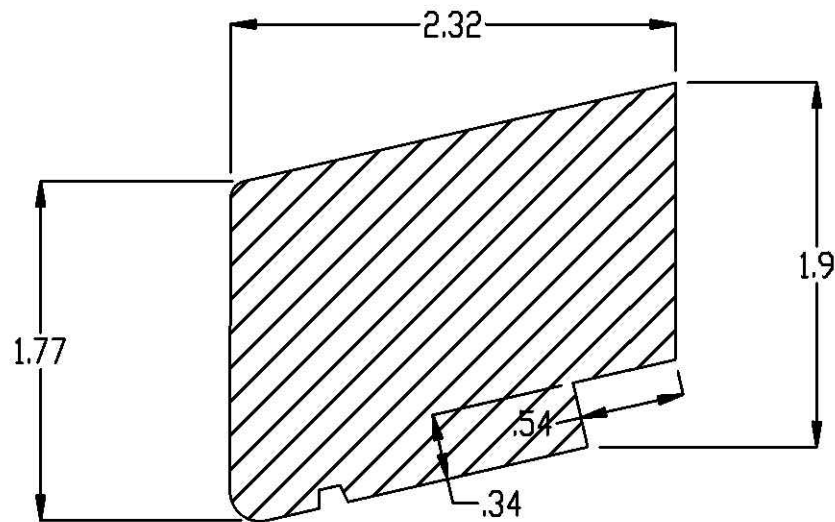

TITLE: 5" Bead Board

coastalclassicrailings.com

SCALE: 1:1.25 | 18' 6" Long 9 per box

TITLE: 287 Rake Molding	
coastalclassicroailings.com	
SCALE: 1/1	16' Long 10 per box

TITLE:	Rams Crown
	coastalclassicalings.com
SCALE: 1:1	16' Long 10per box

TITLE:	1.5" Baluster
coastalclassicrailings.com	
SCALE: 1:1	12' Long

TITLE:	RB3 Casing
	coastalclassicalings.com
SCALE: 1:1.25	16' Long 8 per box

TITLE: 75 Bed Molding

coastalclassicroailings.com

SCALE: 1:1

16' Long 24 per box

TITLE:	Historic Sill
	coastalclassicroailings.com
SCALE: 1:1	16' Long 4 per box

TITLE: BASE CAP	
coastalclassicalings.com	
SCALE: 1:1	16' Long 32 per box

TITLE:	3" crown
	coastalclassicroailings.com
SCALE: 1:1.25	18' 6" Long 8 per box

TITLE:	4" crown
	coastalclassicroailings.com
SCALE:	1:1.25 18' 6" Long 6 per box

TITLE:	5' crown
	coastalclassicroailings.com
SCALE: 1:1.25	18' 6" Long 7 per box

TITLE:	3"louver
	coastalclassicalings.com
SCALE: 1:1	16' Long 7 per box