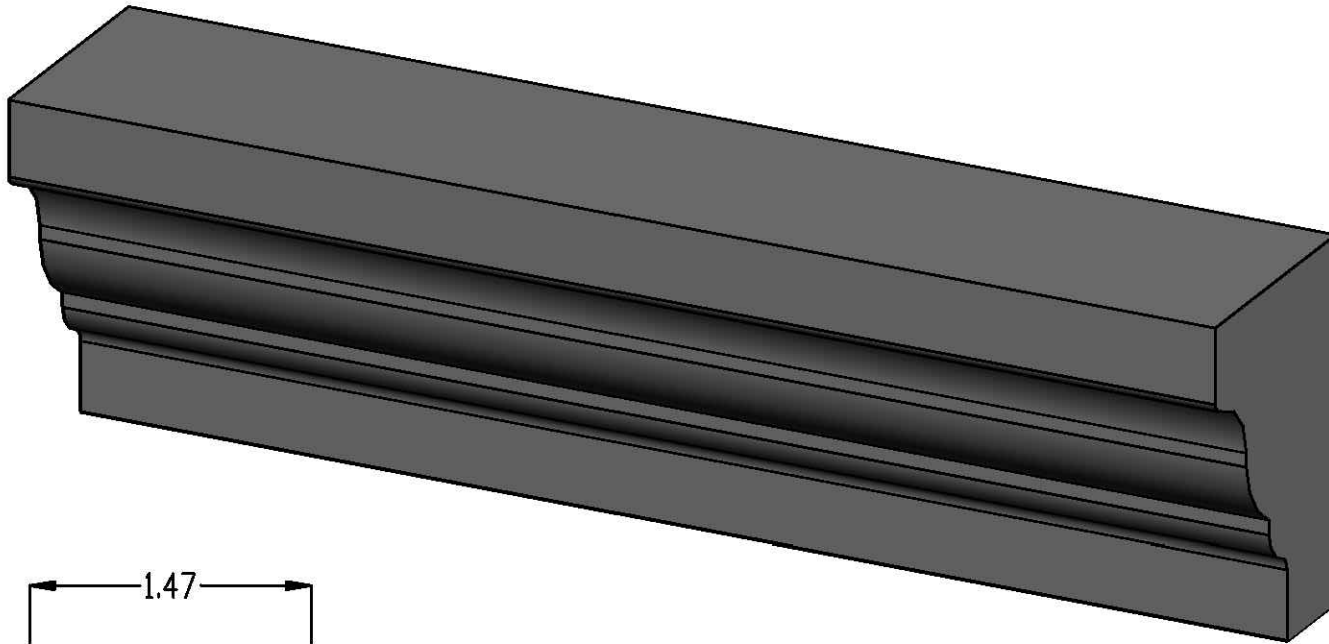

TITLE: 5" Bead Board

coastalclassicrailings.com

SCALE: 1:1.25 | 18' 6" Long 9 per box

TITLE: 287 Rake Molding	
coastalclassicroailings.com	
SCALE: 1/1	16' Long 10 per box

TITLE:	Rams Crown
	coastalclassicalings.com
SCALE: 1:1	16' Long 10per box

TITLE:	1.5" Baluster
coastalclassicrailings.com	
SCALE: 1:1	12' Long

TITLE:	RB3 Casing
	coastalclassicalings.com
SCALE: 1:1.25	16' Long 8 per box

TITLE: 75 Bed Molding

coastalclassicroailings.com

SCALE: 1:1

16' Long 24 per box

TITLE:	Historic Sill
	coastalclassicroailings.com
SCALE: 1:1	16' Long 4 per box

TITLE: BASE CAP	
coastalclassicalings.com	
SCALE: 1:1	16' Long 32 per box

TITLE:	3" crown
	coastalclassicroailings.com
SCALE: 1:1.25	18' 6" Long 8 per box

TITLE:	4" crown
	coastalclassicroailings.com
SCALE:	1:1.25 18' 6" Long 6 per box

TITLE:	5' crown
	coastalclassicroailings.com
SCALE: 1:1.25	18' 6" Long 7 per box

TITLE:	3"louver
	coastalclassicalings.com
SCALE: 1:1	16' Long 7 per box