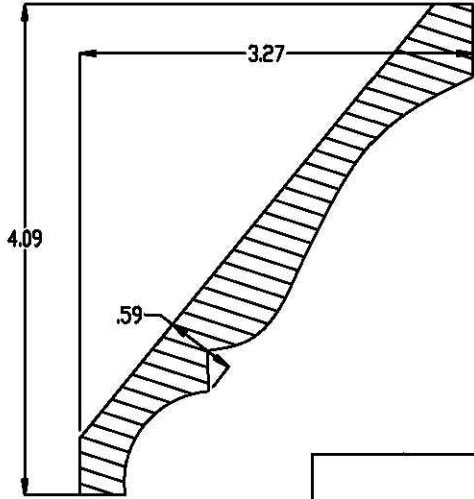

TITLE:	1.5" Baluster
coastalclassicrailings.com	
SCALE: 1:1	12' Long

TITLE:	RB3 Casing
	coastalclassicalings.com
SCALE: 1:1.25	16' Long 8 per box

TITLE: 75 Bed Molding

coastalclassicroailings.com

SCALE: 1:1

16' Long 24 per box

TITLE:	Historic Sill
	coastalclassicroailings.com
SCALE: 1:1	16' Long 4 per box

TITLE: BASE CAP	
coastalclassicalings.com	
SCALE: 1:1	16' Long 32 per box

TITLE:	3" crown
	coastalclassicroailings.com
SCALE: 1:1.25	18' 6" Long 8 per box

TITLE:	4" crown
	coastalclassicroailings.com
SCALE:	1:1.25 18' 6" Long 6 per box

TITLE:	5' crown
	coastalclassicroailings.com
SCALE: 1:1.25	18' 6" Long 7 per box

TITLE:	3"louver
	coastalclassicalings.com
SCALE: 1:1	16' Long 7 per box