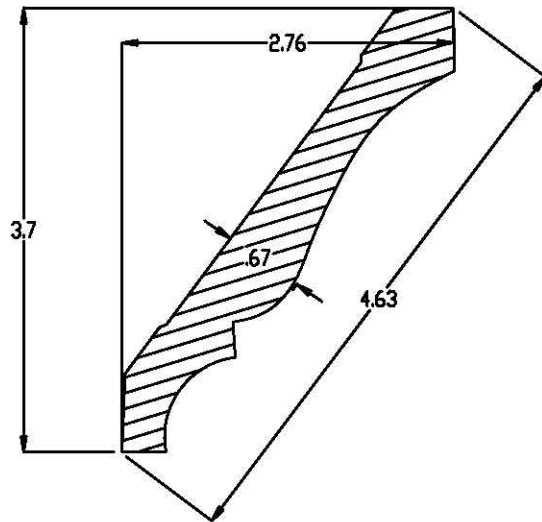

16' Long 24 per box

TITLE:	Historic Sill
	coastalclassicroailings.com
SCALE: 1:1	16' Long 4 per box

TITLE: BASE CAP	
coastalclassicalings.com	
SCALE: 1:1	16' Long 32 per box

TITLE:	3" crown
	coastalclassicroailings.com
SCALE: 1:1.25	18' 6" Long 8 per box

TITLE:	4" crown
	coastalclassicroailings.com
SCALE:	1:1.25 18' 6" Long 6 per box

TITLE:	5' crown
	coastalclassicroailings.com
SCALE: 1:1.25	18' 6" Long 7 per box

TITLE:	3"louver
	coastalclassicalings.com
SCALE: 1:1	16' Long 7 per box