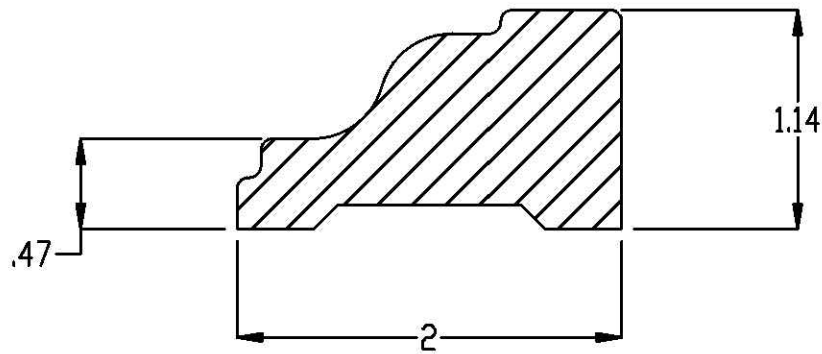

TITLE: 5" Bead Board

coastalclassicrailings.com

SCALE: 1:1.25 | 18' 6" Long 9 per box

TITLE: 287 Rake Molding	
coastalclassicroailings.com	
SCALE: 1/1	16' Long 10 per box

TITLE:	Rams Crown
	coastalclassicalings.com
SCALE: 1:1	16' Long 10per box

TITLE:	1.5" Baluster
coastalclassicrailings.com	
SCALE: 1:1	12' Long

TITLE:	RB3 Casing
	coastalclassicalings.com
SCALE: 1:1.25	16' Long 8 per box

TITLE: 75 Bed Molding

coastalclassicroailings.com

SCALE: 1:1

16' Long 24 per box

TITLE:	Historic Sill
	coastalclassicroailings.com
SCALE: 1:1	16' Long 4 per box

TITLE: BASE CAP	
coastalclassicalings.com	
SCALE: 1:1	16' Long 32 per box

TITLE:	3" crown
	coastalclassicroailings.com
SCALE: 1:1.25	18' 6" Long 8 per box

TITLE:	4" crown
	coastalclassicroailings.com
SCALE:	1:1.25 18' 6" Long 6 per box

TITLE:	5' crown
	coastalclassicroailings.com
SCALE: 1:1.25	18' 6" Long 7 per box

TITLE:	3"louver
	coastalclassicalings.com
SCALE: 1:1	16' Long 7 per box